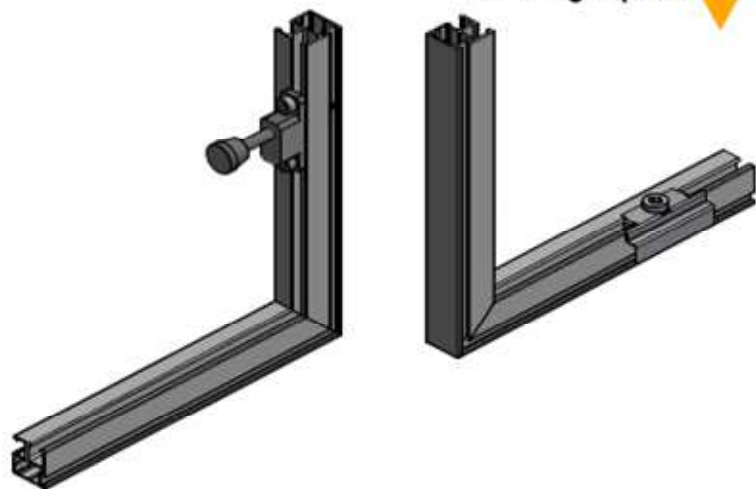

Vliegenramen

montagetekening

Plaatsing clipborstel

Plaatsing clipsen

VP1002

Vleugel

VP1014

Makelaar

VP1003

Afdekprofiel

VP1018

vleugel voor plaat

VP1004

Afdekprofiel voor borstel

Vlienddraaideur Elegance

Montage tekening