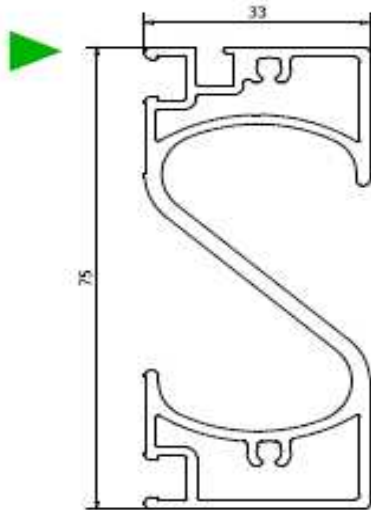

VP1002

Vleugel

VP1018

Vleugel voor plaat

VP1005

Tussenstijl

VP1010

Wielhouder

VP1020

Tussenstijl plaat

VP1003

Vleugel-afdekprofiel

VP1009

Borstelhouder

VP1004

Vleugel-afdekprofiel voor borstel

VR074

Z-profiel
28mm

VP1016

Rail plat
15 mm

VP5087
+
VP1012

VP1011
+
VR073

VP5514
+
VP1016

VP5088
+
VP1016