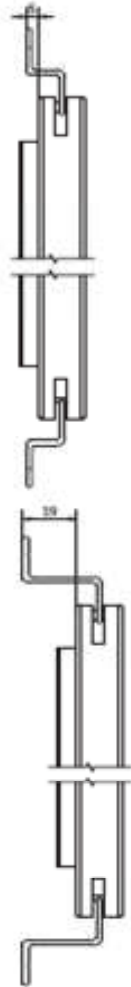

Smalle vliegschuifdeur voor bij ramen met rolluik

Profielcombinaties

VP1012
+
VP1012