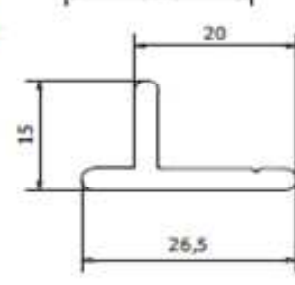

VP4961

Looprail
Sprong 10mm

VP5088

Looprail
in de dag
30mm

VP1012

Z-profiel
13mm

VR073

Z-profiel
21mm

VR074

Z-profiel
28mm

VP1016

Rail plat
15 mm

VP5087
+
VP1012

VP1011
+
VR073

VP5514
+
VP1016

VP5088
+
VP1016