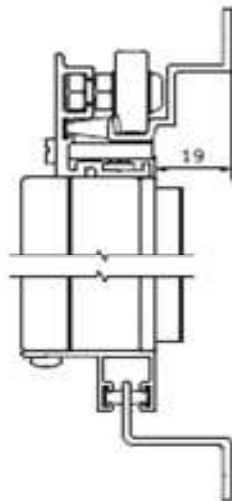

VP4961

Looprail
Sprong 10mm

VP5088

Looprail
in de dag
30mm

VP1012

Z-profiel
13mm

VR073

Z-profiel
21mm

VR074

Z-profiel
28mm

VP1016

Rail plat
15 mm

VP5087
+
VP1012

VP1011
+
VR073

VP5514
+
VP1016

VP5088
+
VP1016

VP4961
+
VR074

Vliendraaideur Elegance

Enkele uitvoering

Montage tekening

Vliegschuifdeur Elegance

Dubbele uitvoering

Smalle schuifdeur

Profielen