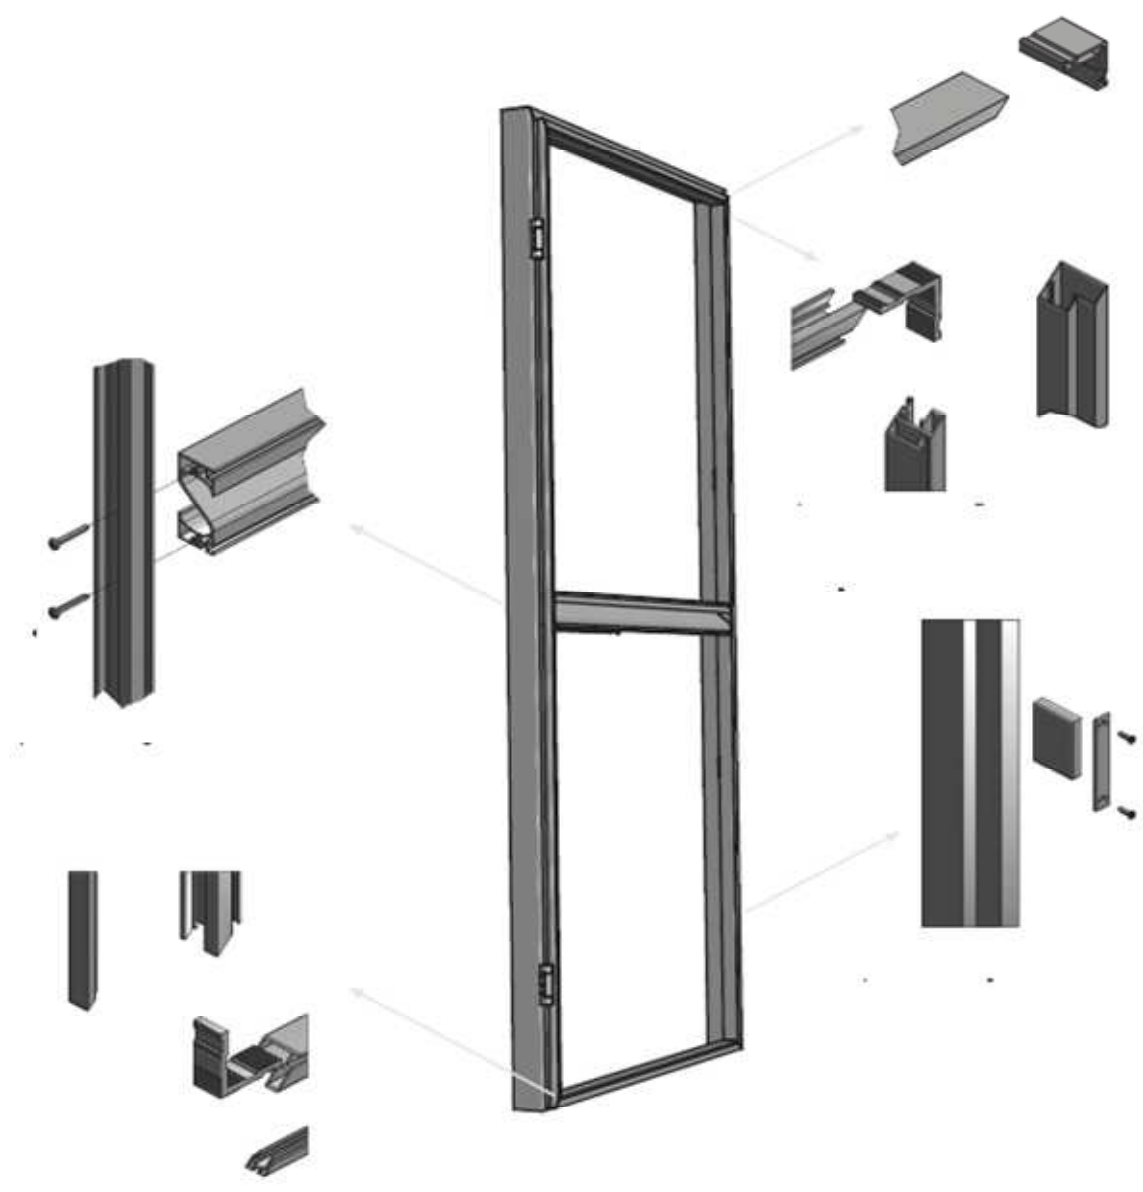

VP1003

Afdekprofiel

VP1018

vleugel voor plaat

VP1004

Afdekprofiel voor borstel

Vlienddraaideur Elegance

Montage tekening