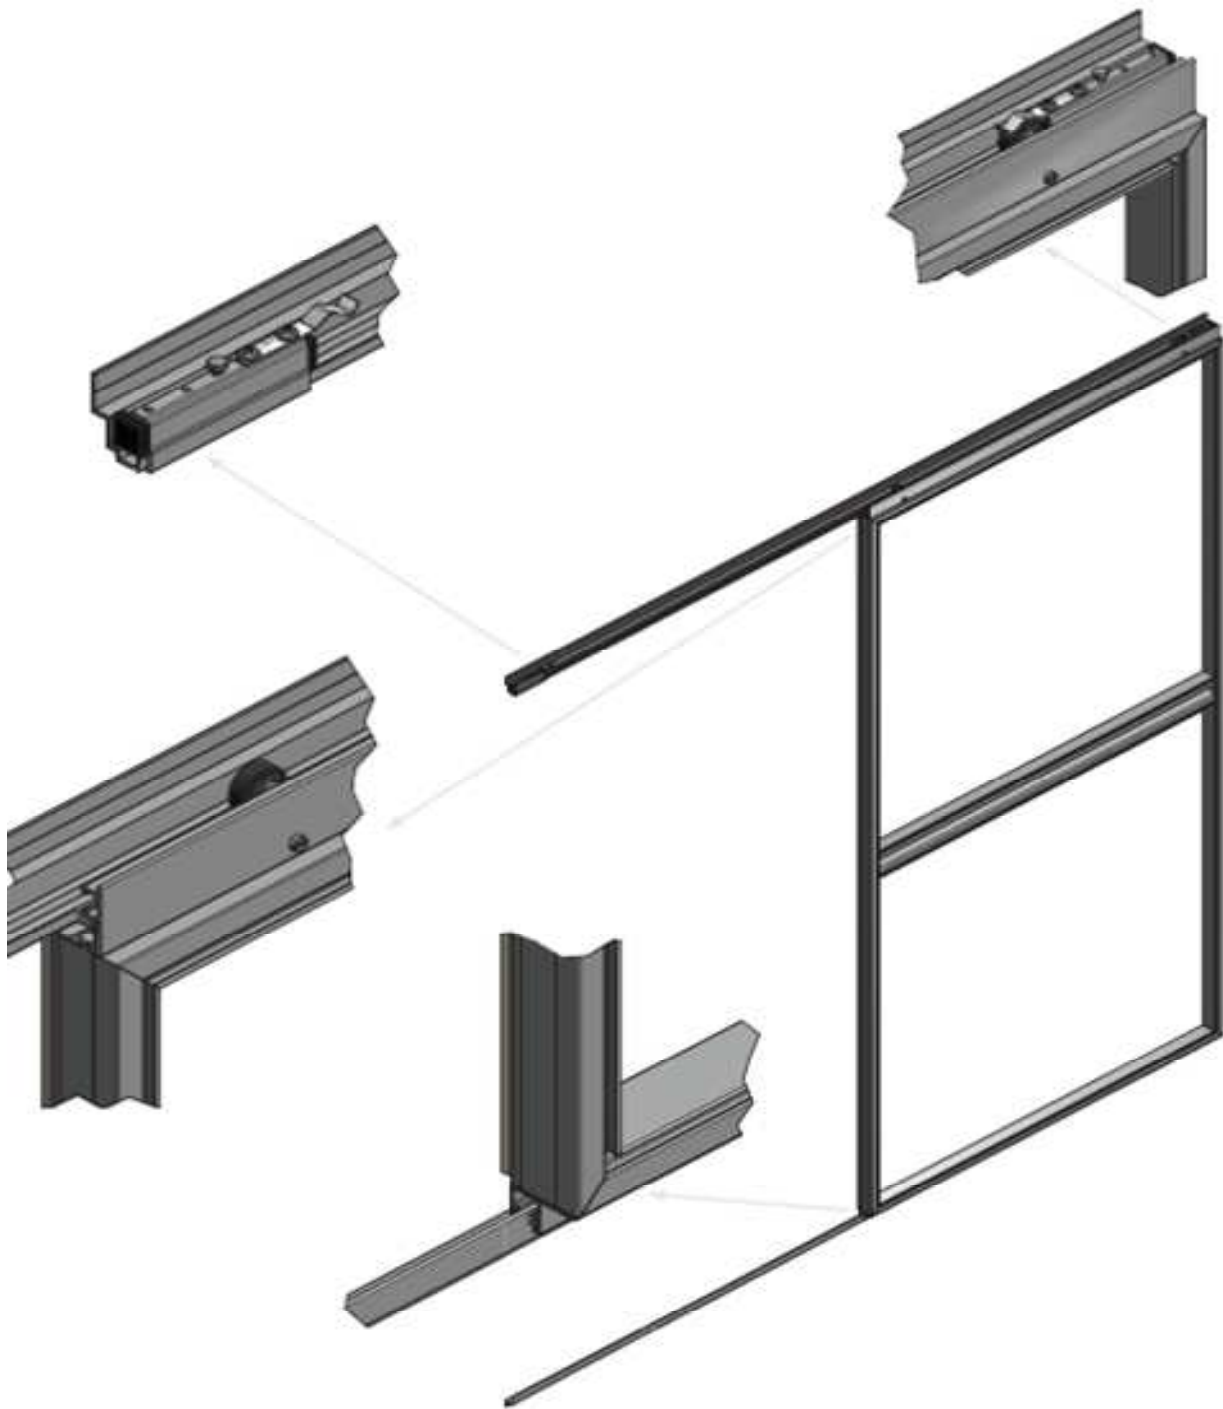

Vliendraaideur Elegance

Enkele uitvoering

Montage tekening