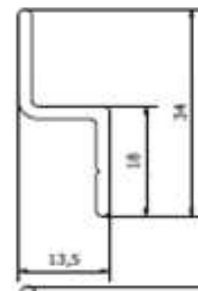

VP4961

Looprail
Sprong 10mm

VP5088

Looprail
in de dag
30mm

VP1012

Z-profiel
13mm

VR073

Z-profiel
21mm

VR074

Z-profiel
28mm

VP1016

Rail plat
15 mm

VP5087
+
VP1012

VP1011
+
VR073

VP5514
+
VP1016

VP5088
+
VP1016