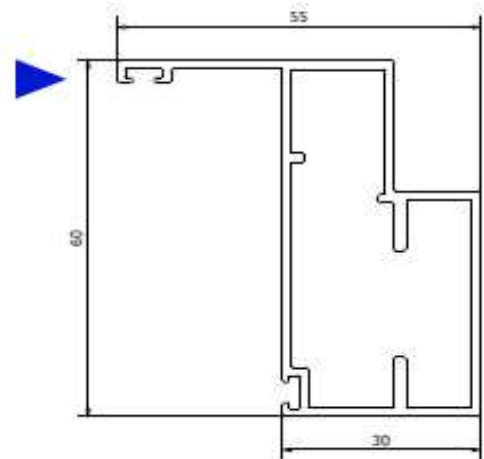

VP1002

Vleugel

VP1014

Makelaar

VP1000

Kader

VP1020

Tussenstijl met plaat

VP1001

Kader met flens

VP1005

Tussenstijl

VP1003

Afdekprofiel

VP1018

vleugel voor plaat

VP1004

Afdekprofiel voor borstel