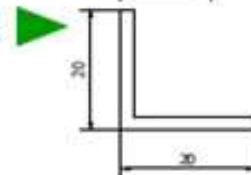

Smalle schuifdeur

Profielen

VR070

Vleugel

VR071

Tussenstijl

VR074

Z-profiel
28mm

VP1012

Z-profiel
13mm

L20-20-2

L-profiel
20x20x2

VP1016

Rail plat
15 mm

VR073

Z-profiel
21 mm