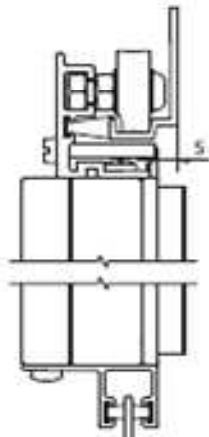

VP4961

Looprail
Sprong 10mm

VP5088

Looprail
in de dag
30mm

VP1012

Z-profiel
13mm

VR073

Z-profiel
21mm

VR074

Z-profiel
28mm

VP1016

Rail plat
15 mm

VP5087
+
VP1012

VP1011
+
VR073

VP5514
+
VP1016

VP5088
+
VP1016

VP4961
+
VR074

Vliendraaideur Elegance

Enkele uitvoering

Montage tekening

Vliegschuifdeur Elegance

Dubbele uitvoering

Smalle schuifdeur

Profielen