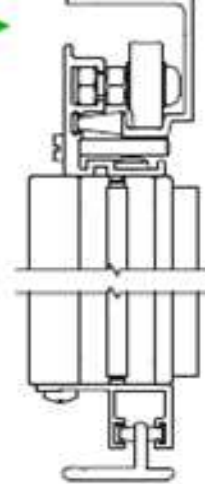

VP4961

Looprail
Sprong 10mm

VP5088

Looprail
in de dag
30mm

VP1012

Z-profiel
13mm

VR073

Z-profiel
21mm

VR074

Z-profiel
28mm

VP1016

Rail plat
15 mm

VP5087
+
VP1012

VP1011
+
VR073

VP5514
+
VP1016

VP5088
+
VP1016

VP4961
+
VR074

Vliendraaideur Elegance

Enkele uitvoering

Montage tekening

Vliegschuifdeur Elegance

Dubbele uitvoering

Smalle schuifdeur

Profielen