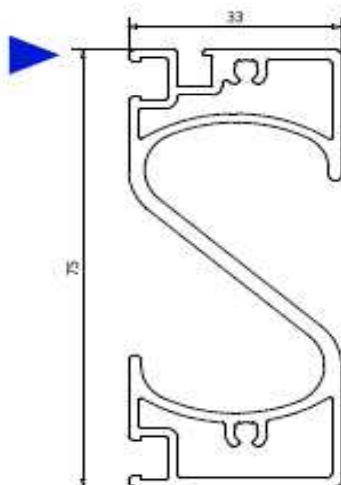

VP1003

Afdekprofiel

VP1018

vleugel voor plaat

VP1004

Afdekprofiel voor borstel

Vlienddraaideur Elegance

Montage tekening

VP1020

Tussenstijl plaat

VP1003

Vleugel-afdekprofiel

VP1009

Borstelhouder

VP1004

Vleugel-afdekprofiel voor borstel

VR074

Z-profiel
28mm

VP1016

Rail plat
15 mm

VP5087
+
VP1012

VP1011
+
VR073

VP5514
+
VP1016

VP5088
+
VP1016