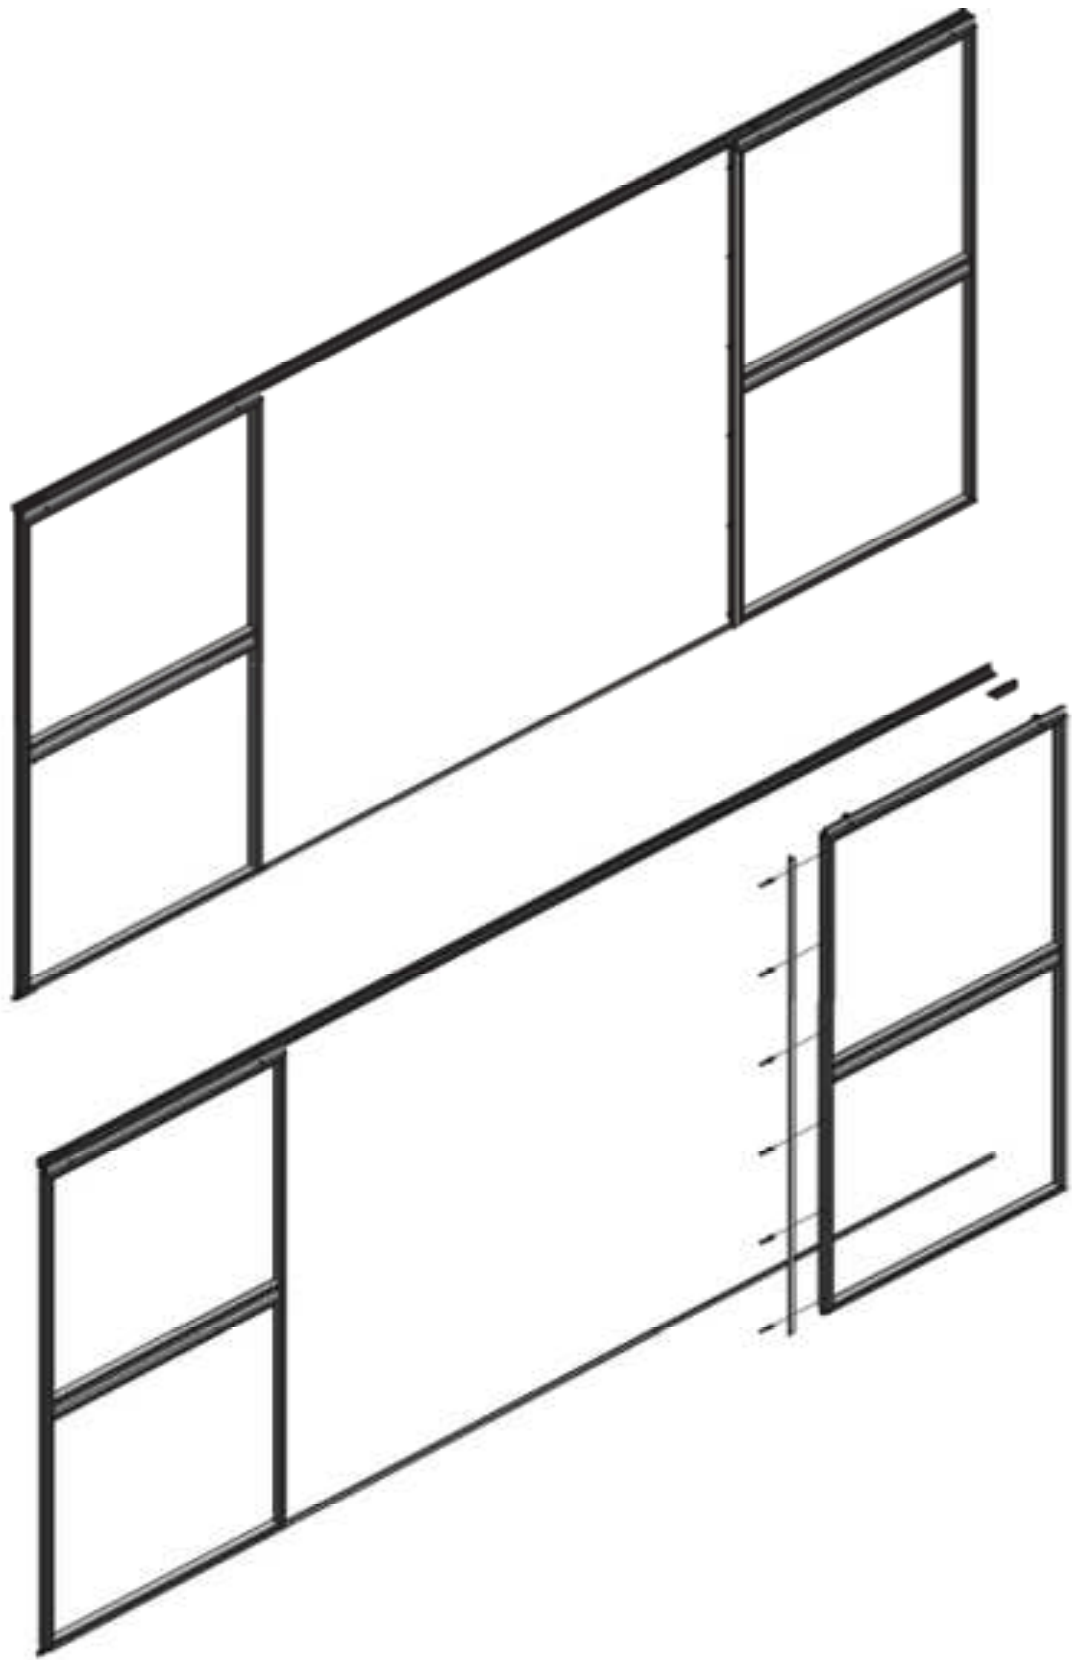

VR074

Z-profiel
28mm

VP1016

Rail plat
15 mm

VP5087
+
VP1012

VP1011
+
VR073

VP5514
+
VP1016

VP5088
+
VP1016

VP4961
+
VR074

Vliendraaideur Elegance

Enkele uitvoering

Montage tekening

Vliegschuifdeur Elegance

Dubbele uitvoering

Smalle schuifdeur

Profielen