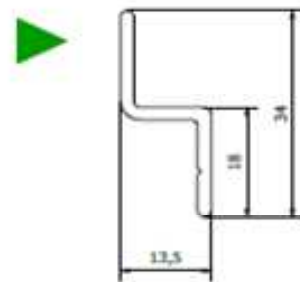

VR074

Z-profiel
28mm

VP1016

Rail plat
15 mm

VP5087
+
VP1012

VP1011
+
VR073

VP5514
+
VP1016

VP5088
+
VP1016

L20-20-2

L-profiel
20x20x2

VP1016

Rail plat
15 mm

VR073

Z-profiel
21 mm

Smalle vliegschuifdeur voor bij ramen met rolluik

Profielcombinaties