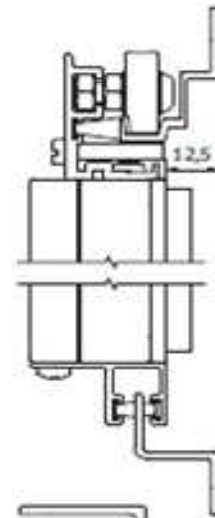

VP4961

Looprail
Sprong 10mm

VP5088

Looprail
in de dag
30mm

VP1012

Z-profiel
13mm

VR073

Z-profiel
21mm

VR074

Z-profiel
28mm

VP1016

Rail plat
15 mm

VP5087
+
VP1012

VP1011
+
VR073

VP5514
+
VP1016

VP5088
+
VP1016

VP4961
+
VR074

Vliendraaideur Elegance

Enkele uitvoering

Montage tekening

Vliegschuifdeur Elegance

Dubbele uitvoering

Smalle schuifdeur

Profielen