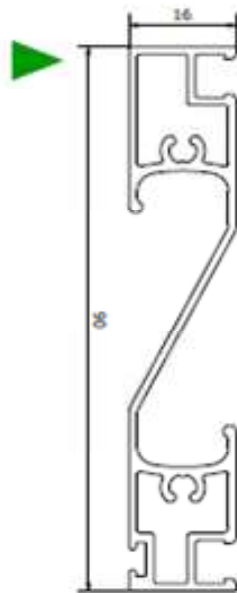

VR074

Z-profiel
28mm

VP1016

Rail plat
15 mm

VP5087
+
VP1012

VP1011
+
VR073

VP5514
+
VP1016

VP5088
+
VP1016

VP4961
+
VR074

Vliendraaideur Elegance

Enkele uitvoering

Montage tekening

Vliegschuifdeur Elegance

Dubbele uitvoering

Smalle schuifdeur

Profielen

VR070

Vleugel

VR071

Tussenstijl

VR074

Z-profiel
28mm

VP1012

Z-profiel
13mm