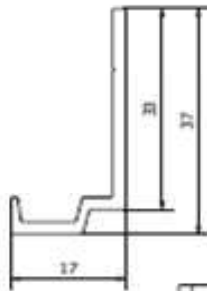

L35-20-2

Makelaar
35x20x2

Vlienschuifdeur Elegance

Type geleiders

VP5087

Looprail

VP1011

Looprail
Sprong 5mm

VP4961

Looprail
Sprong 10mm

VP5088

Looprail
in de dag
30mm

VP1012

Z-profiel
13mm

VR073

Z-profiel
21mm

VR074

Z-profiel
28mm

VP1016

Rail plat
15 mm

VP5087
+
VP1012

VP1011
+
VR073

VP5514
+
VP1016

VP5088
+
VP1016