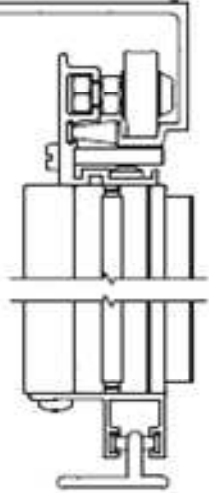

VP4961

Looprail
Sprong 10mm

VP5088

Looprail
in de dag
30mm

VP1012

Z-profiel
13mm

VR073

Z-profiel
21mm

VR074

Z-profiel
28mm

VP1016

Rail plat
15 mm

VP5087
+
VP1012

VP1011
+
VR073

VP5514
+
VP1016

VP5088
+
VP1016

VP4961
+
VR074

Vliendraaideur Elegance

Enkele uitvoering

Montage tekening

Vliegschuifdeur Elegance

Dubbele uitvoering

Smalle schuifdeur

Profielen