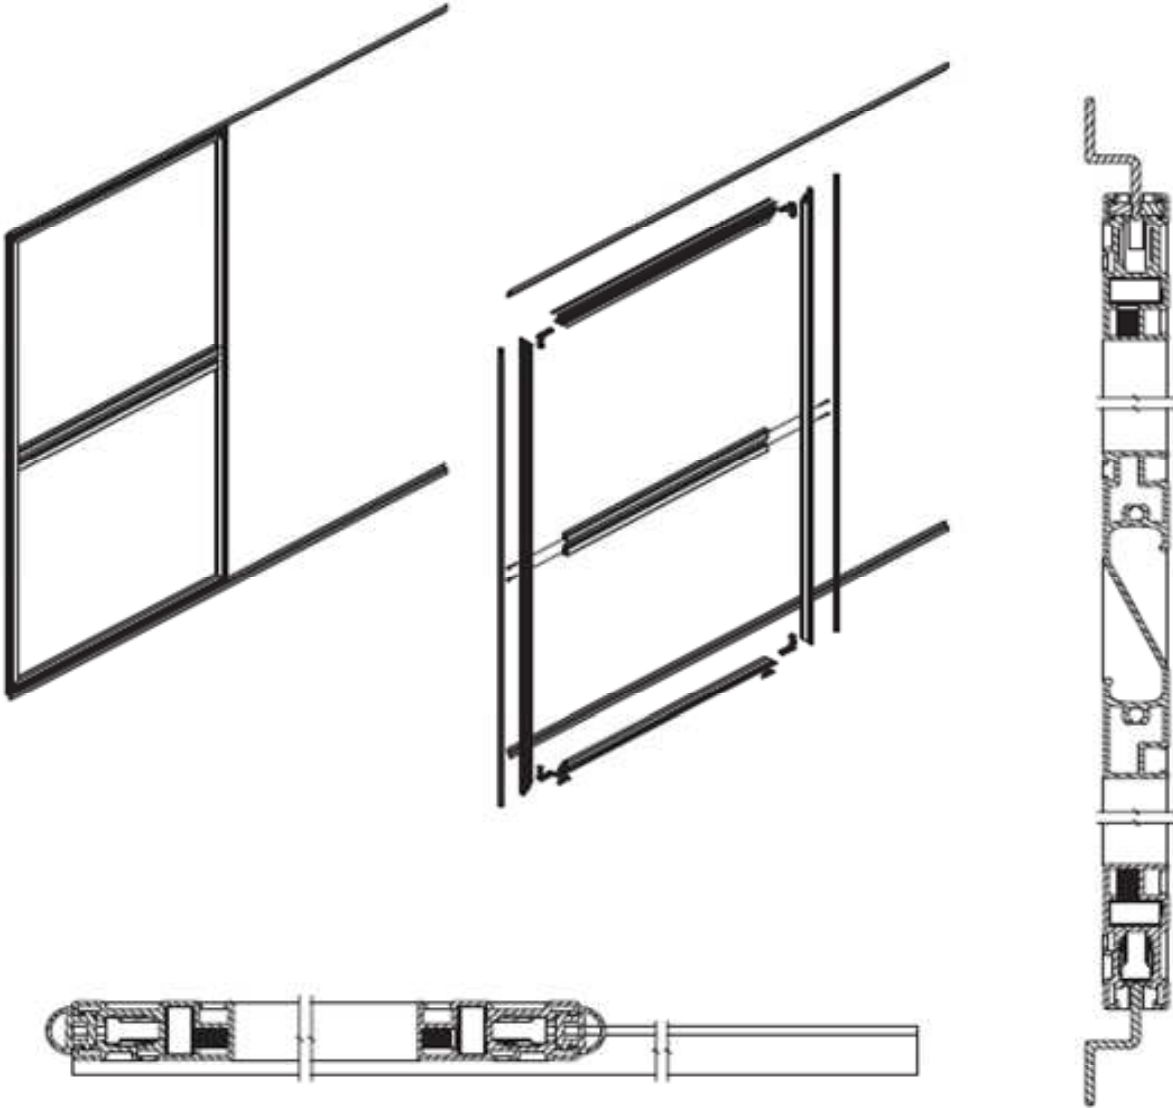

VP1012
+
VP1012

VR073
+
VR073

VR074
+
VP074

L20X20X2
+
VP1016

Smalle vliegenschuifdeur voor bij ramen met rolluik

Enkele uitvoering

Smalle vliederschuifdeur voor bij ramen met rolluik

Dubbele uitvoering