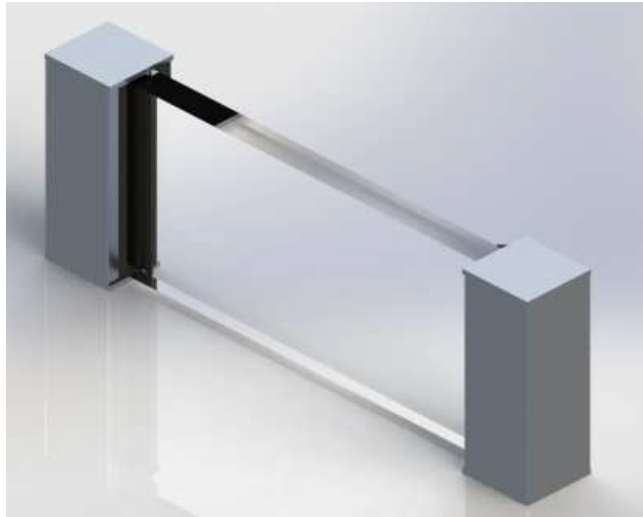

## Doorvalbeveiliging

Het systeem bestaat uit een aluminium glaslát profiel welke u eerst dient te bevestigen. Vervolgens kan het systeem op het raamkader of in de dag geplaatst worden.

De alu-profielen worden afgewerkt met rubbers en een afdekkap.

## Afmetingen profiel

Set bevat 2 profielen van een lengte 1,1 m  
Afdekkappen 4 stuks: 2 voor bovenaan en 2 om het glas vast te houden onderaan  
2 sets rubber afhankelijk van het glastype

Verkrijgbaar in alle RAL , RAL mat & RAL structuur/coatex zonder meerprijs