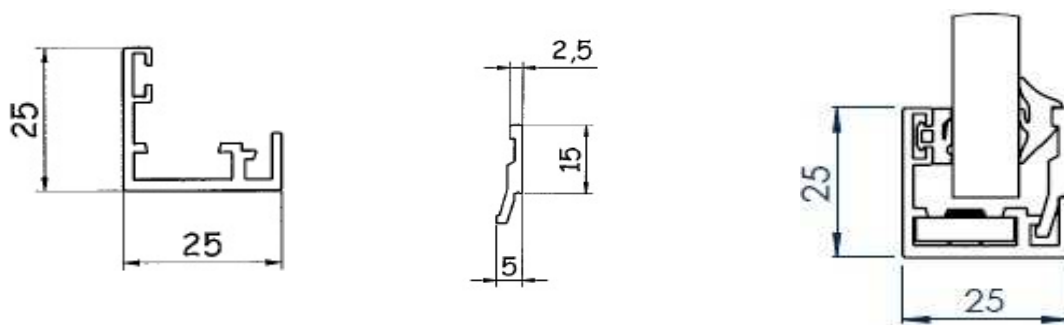

## Doorvalbeveiliging

Het systeem bestaat uit een aluminium glaslát profiel welke u eerst dient te bevestigen. Vervolgens kan het systeem op het raamkader of in de dag geplaatst worden.

De alu-profielen worden afgewerkt met rubbers en een afdekkap.

## Afmetingen profiel

Set bevat 2 profielen van een lengte 1,1 m  
Afdekkappen 4 stuks: 2 voor bovenaan en 2 om het glas vast te houden onderaan  
2 sets rubber afhankelijk van het glastype

Verkrijgbaar in alle RAL , RAL mat & RAL structuur/coatex zonder meerprijs