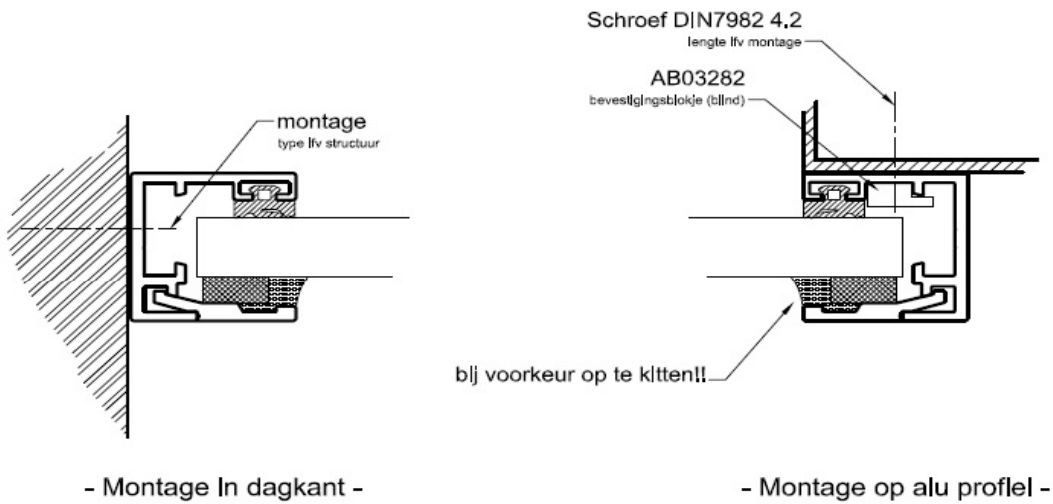

## Doorvalbeveiliging

Het systeem bestaat uit een aluminium glaslát profiel welke u eerst dient te bevestigen. Vervolgens kan het systeem op het raamkader of in de dag geplaatst worden.

De alu-profielen worden afgewerkt met rubbers en een afdekkap.

## Afmetingen profiel

Set bevat 2 profielen van een lengte 1,1 m  
Afdekkappen 4 stuks: 2 voor bovenaan en 2 om het glas vast te houden onderaan  
2 sets rubber afhankelijk van het glastype

Verkrijgbaar in alle RAL , RAL mat & RAL structuur/coatex zonder meerprijs