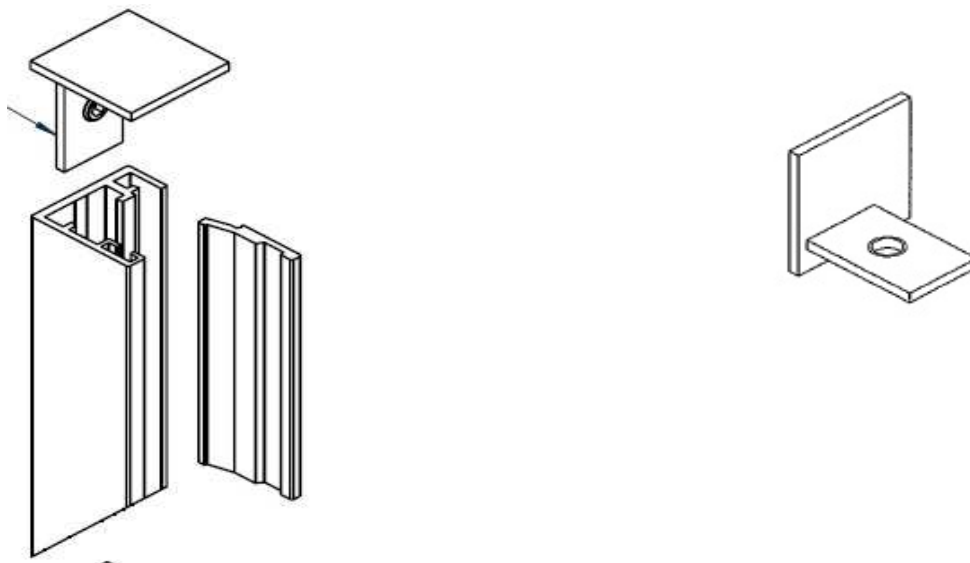

## Doorvalbeveiliging

Het systeem bestaat uit een aluminium glaslát profiel welke u eerst dient te bevestigen. Vervolgens kan het systeem op het raamkader of in de dag geplaatst worden.

De alu-profielen worden afgewerkt met rubbers en een afdekkap.

## Afmetingen profiel

Set bevat 2 profielen van een lengte 1,1 m  
Afdekkappen 4 stuks: 2 voor bovenaan en 2 om het glas vast te houden onderaan  
2 sets rubber afhankelijk van het glastype

Verkrijgbaar in alle RAL , RAL mat & RAL structuur/coatex zonder meerprijs